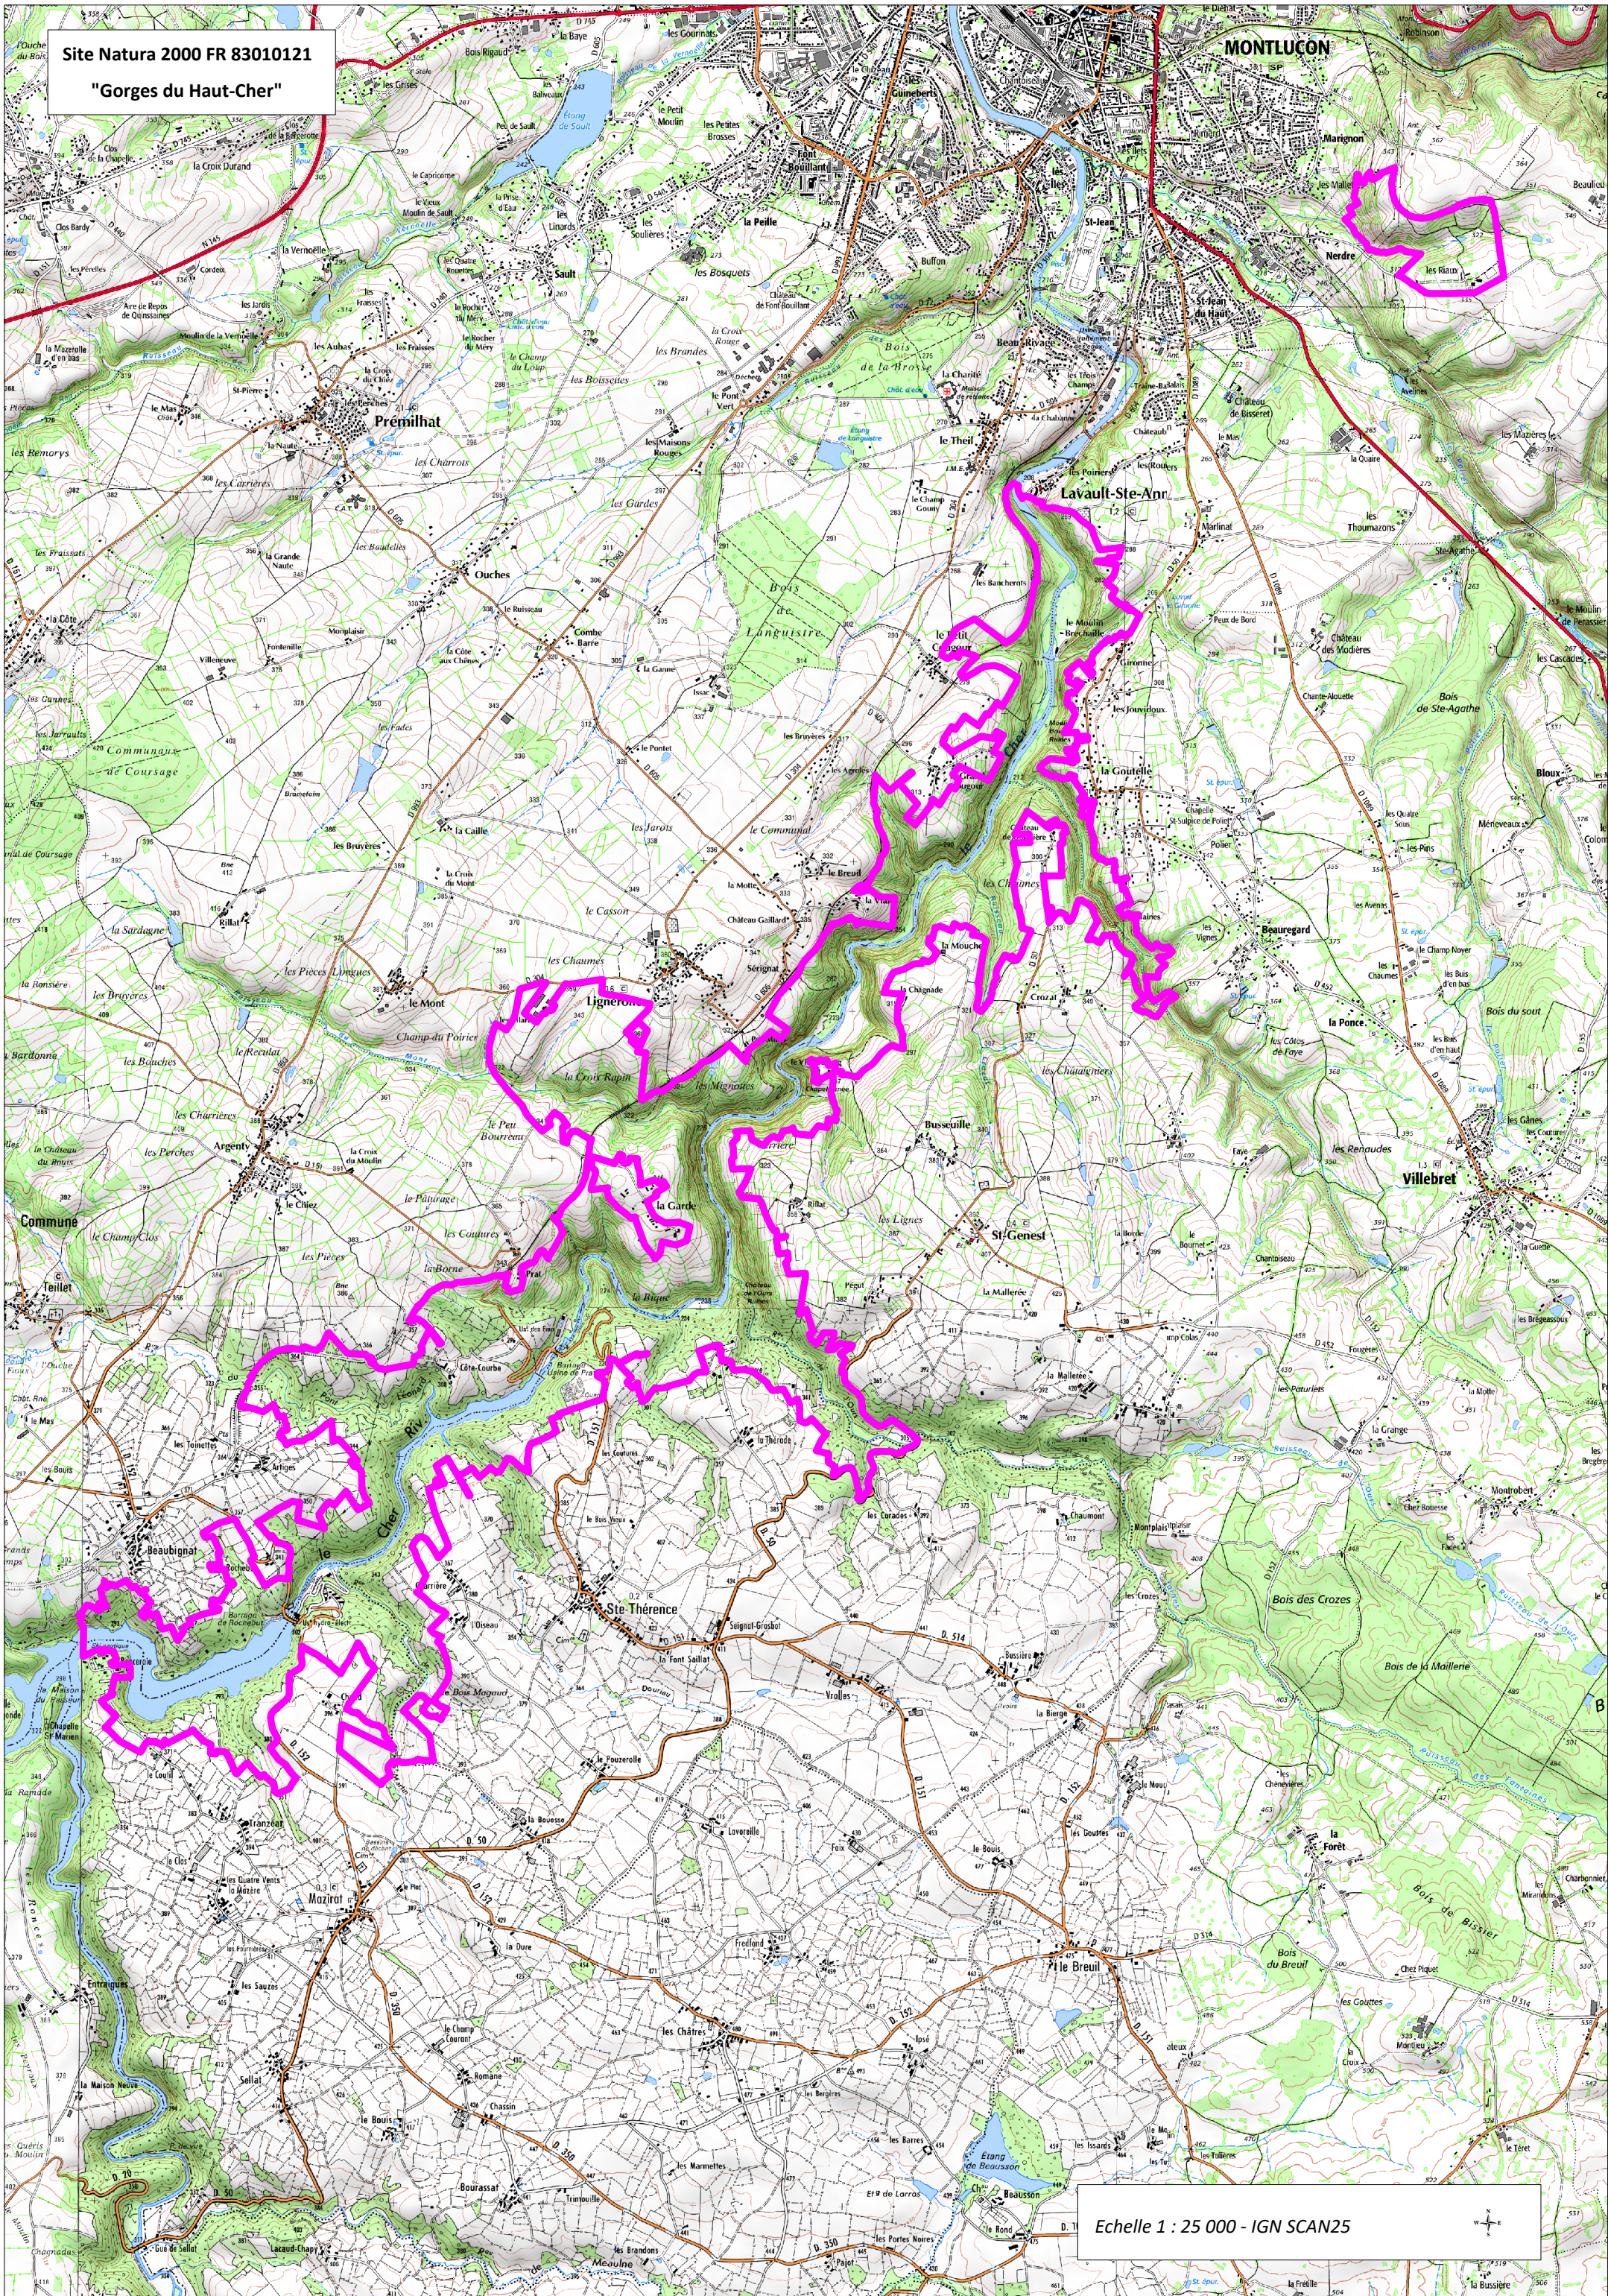

Site Natura 2000 FR 83010121

"Gorges du Haut-Cher"

Echelle 1 : 25 000 - IGN SCAN25