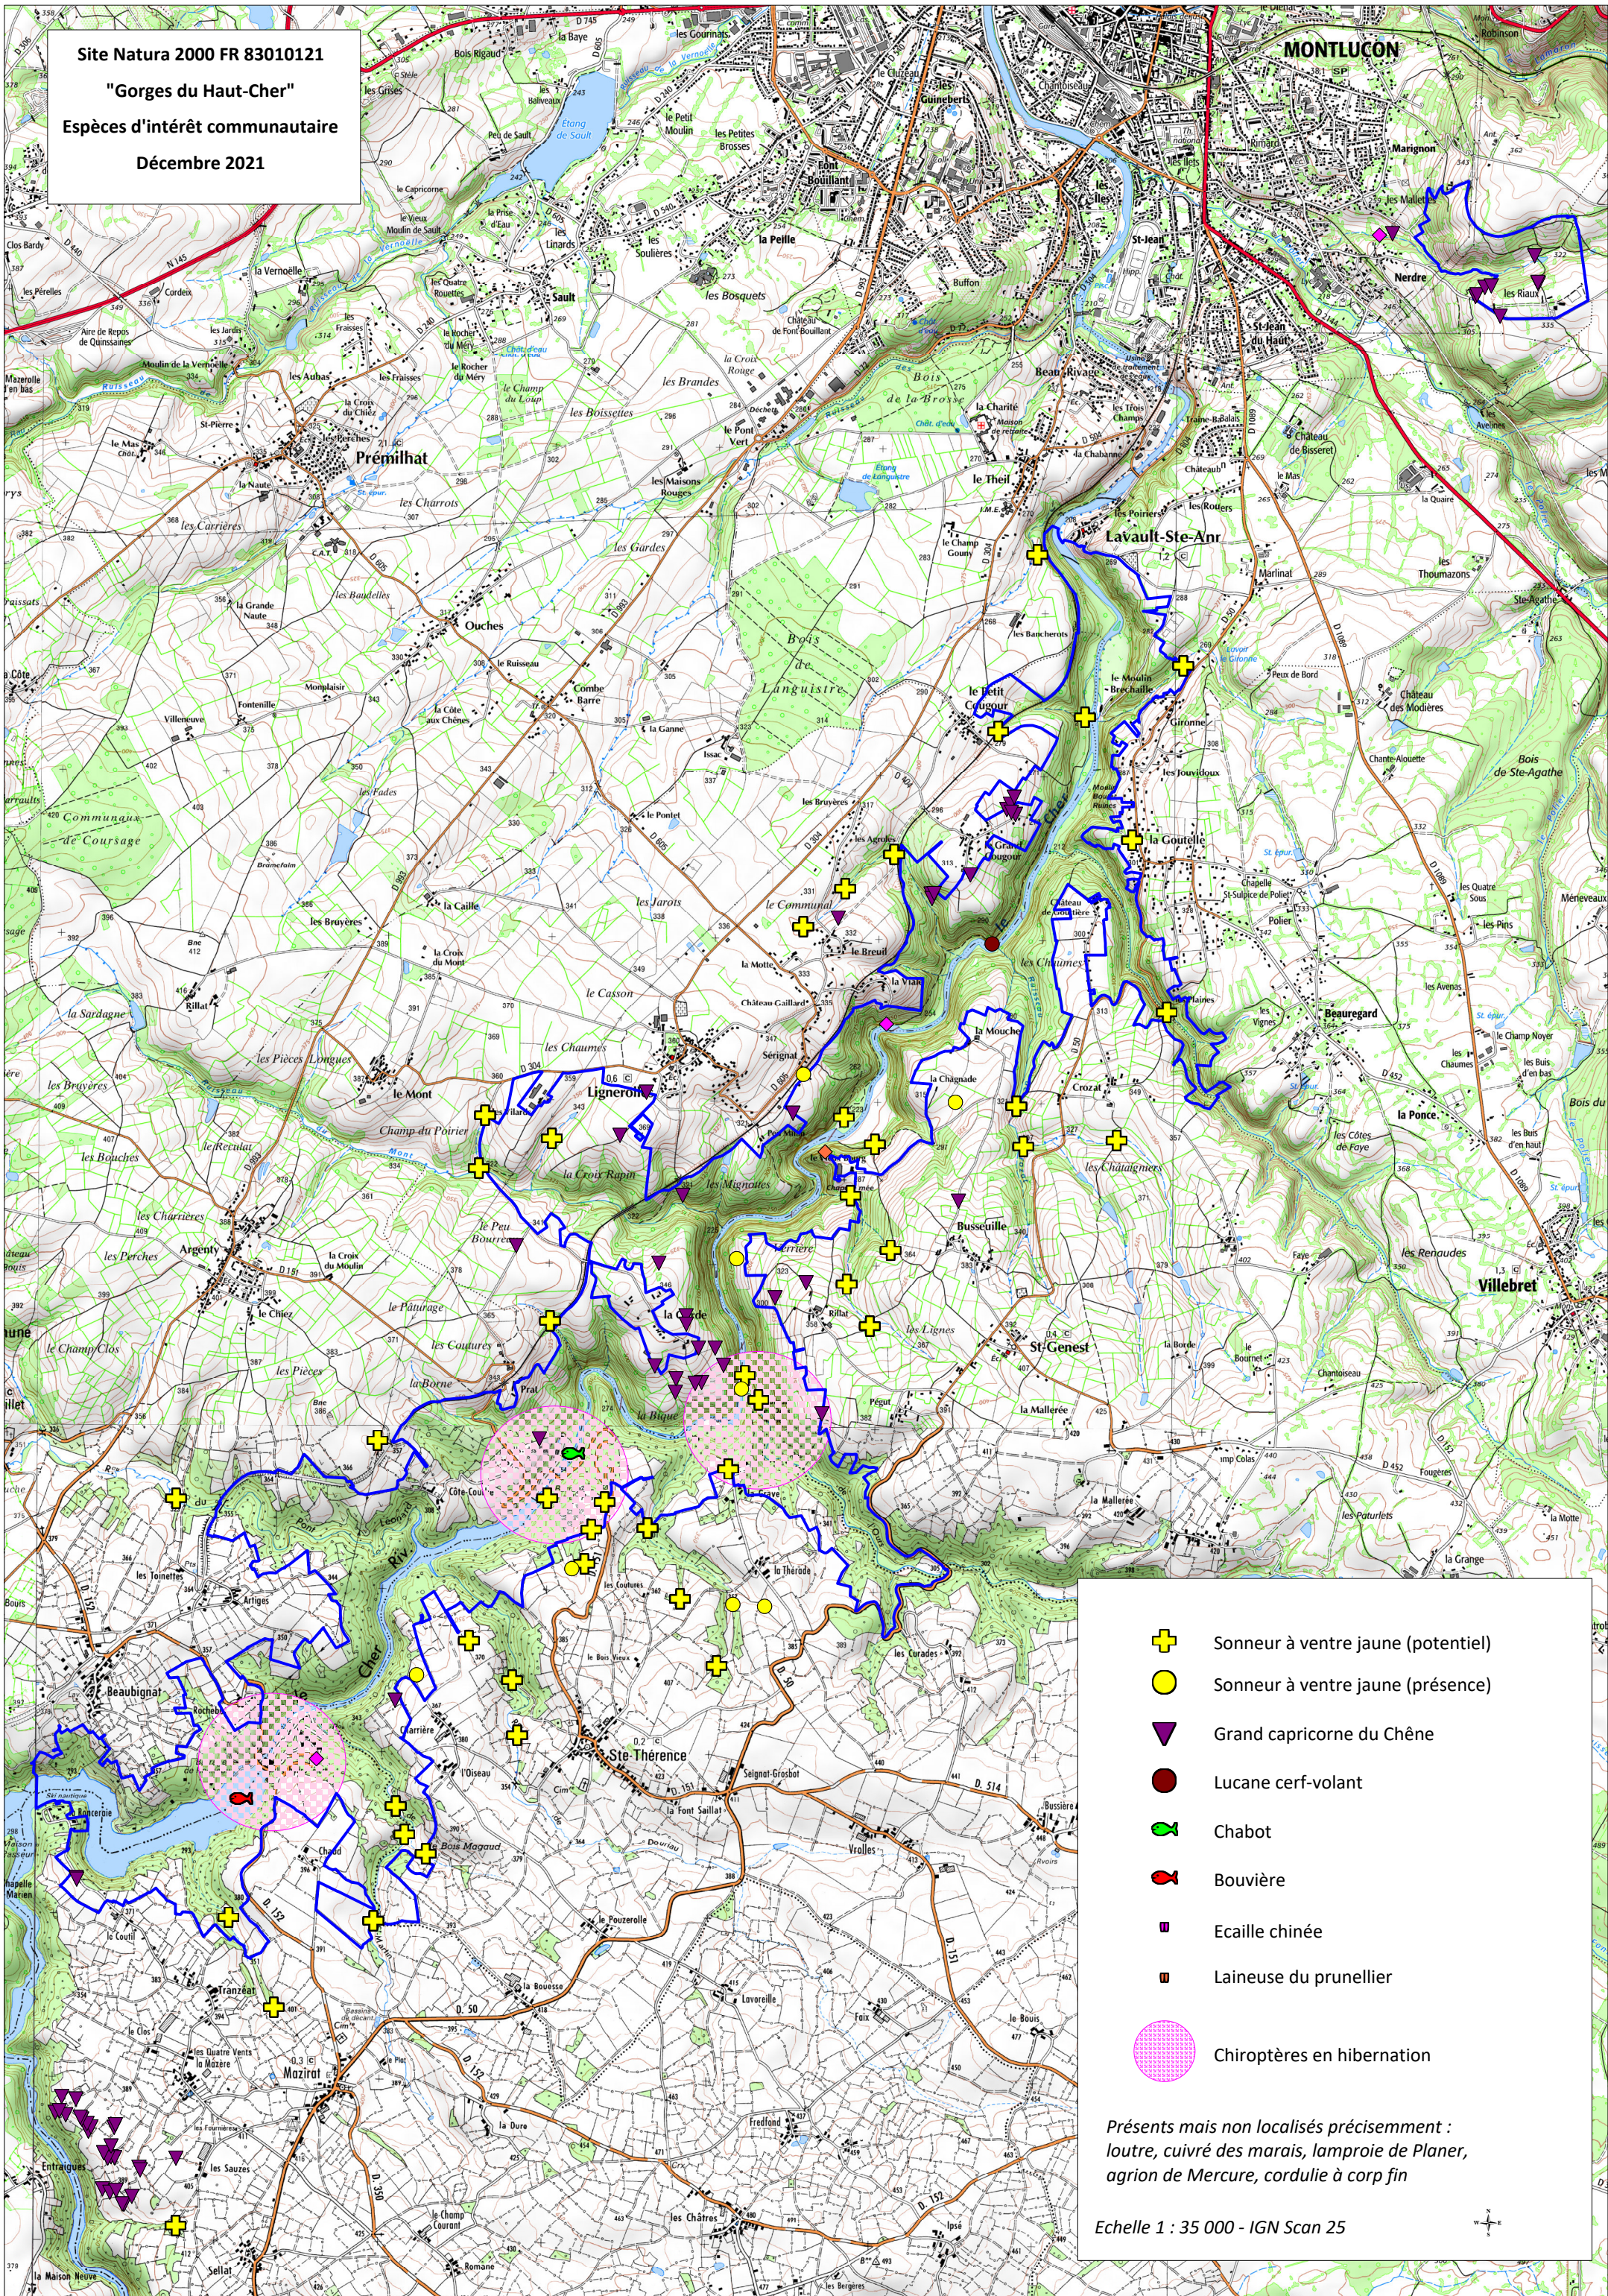

Site Natura 2000 FR 83010121
"Gorges du Haut-Cher"
 Espèces d'intérêt communautaire
 Décembre 2021

	Sonneur à ventre jaune (potentiel)
	Sonneur à ventre jaune (présence)
	Grand capricorne du Chêne
	Lucane cerf-volant
	Chabot
	Bouvière
	Ecaille chinée
	Laineuse du prunellier
	Chiroptères en hibernation

*Présents mais non localisés précisément :
 loutre, cuivré des marais, lamproie de Planer,
 agrion de Mercure, cordulie à corp fin*

Echelle 1 : 35 000 - IGN Scan 25